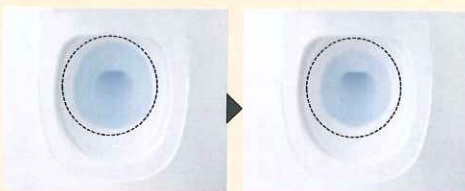

座ってしたときはモレガード

「便座」と「便器」の巧みな合わせ技で漏れ出すのをおさえます。

■泡と水流でしっかりお掃除

激落ちバブル

泡のパワーでしっかり洗う

新スパイラル水流

少ない水で一気に流しきる

台所用洗剤で洗えます

■汚れがたまるスキマをなくしました

汚れのタマリヤスキマがないのでふき掃除も簡単にできます

汚れがこびりつきやすかった部分も、サッとふくだけでお掃除完了です。

便ふたと便器のスキマはわずか5mm。汚れても一気に拭き取れます。

■お掃除水位モード

ボタンひとつで水位が下がり、輪じみのお掃除が簡単にできます。(常時、水位を下げることはできません。)

お問合せご注文は

豊田組0920-52-1133/松建ハウス090-5929-6518
対馬工務店090-2394-2697/田中建設090-8416-0862
姉川建設080-1799-1698/大庭工務店090-8417-8373